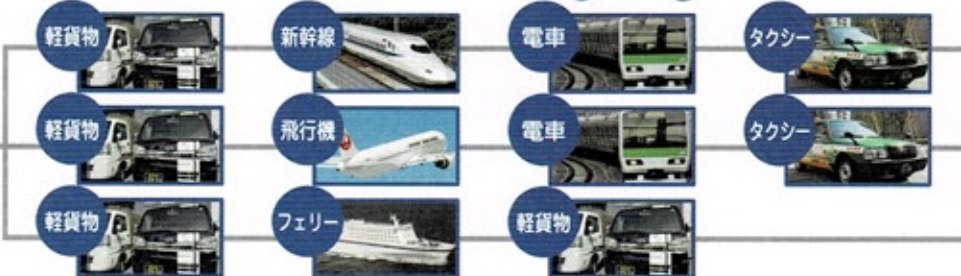

岐阜、愛知、滋賀、三重から日本全国へ 軽バン、軽トラ配送専門業者

当日配達、時間指定配達お任せください!

軽貨物チャーター便

軽貨物に載れば OK!

高さ 123cm/長さ 186cm/幅 130cm

高さ 130cm/長さ 194cm/幅 141cm

積載重量 350kg まで / 高さ、長さは要相談

全国
発送 OK!

- ・会社、企業への緊急のお荷物
- ・他業者では対応しきれない時間指定のお荷物
- ・追加、発送漏れのお荷物
- ・誤配、誤着のお荷物
- ・梱包が困難なお荷物ハンガー / パレット / 現場荷物等

ハンドキャリー便

10Kg まで / 3 辺合計 90cm まで OK!

- ・交通機関を利用して最短時間でお届けします。
- ・遠方などで車両より早くお届け可能です。
- ・書類、小荷物等の緊急時にお任せください。

ルート(貸切)便

企業様から個人店様まで!!
土地を知り尽くした弊社自慢のプロドライバーが
迅速にルート配送致します!

ご依頼を頂いてから料金設定を致しますのでお気軽にお問い合わせください。

- ・お客様のご希望に合わせて車種の選定、集荷・配達時間を設定いたします。
- ・必要な日に必要な時間だけご利用いただけます。

Shimizu Support (有) 清水サポート
CUSTOMER-FIRST POLICY 瑞穂市田之上 241-1